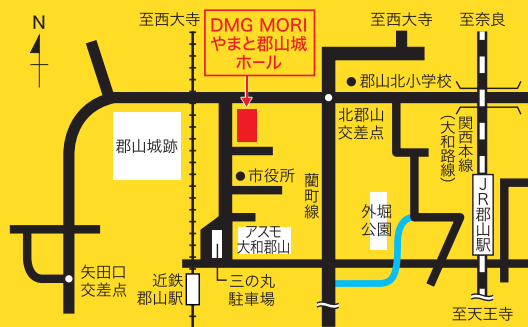

2022

8.11 (木・祝)

10:30-16:00

[会場]

DMG MORIやまと郡山城ホール
(ご来場には、公共交通機関をご利用ください。)

※今後のコロナウイルスの感染状況によっては、開催内容の変更や開催中止となる場合がございます。

7.27 (水) 10:00より

WEBにて予約申し込みスタート!

予約制

QRコードまたは
下記URLからご予約ください

<https://mirai-compass.net/usr/narasgk/event/evtIndex.jsf>

ACCESS

電車で ■近鉄「近鉄郡山駅」より徒歩7分 ■JR「郡山駅」より徒歩15分
バスで 近鉄郡山駅より奈良交通バス 又は各停留所より
大和郡山市コミュニティバス 「やまと郡山城ホール」下車

ご来場には、公共交通機関をご利用ください。