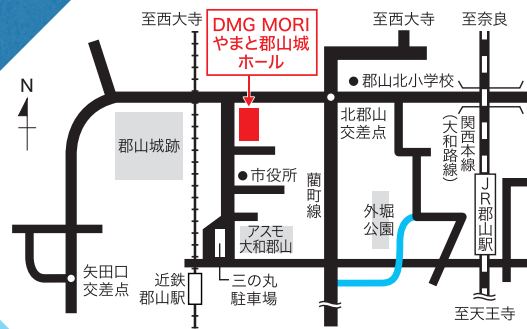

奈良県下私立学校15校参加!

奈良県 私学 フェア

2023

8.10 (木)

10:30-16:00

会場

DMG MORIやまと郡山城ホール

(ご来場には、公共交通機関をご利用ください。)

※今後のコロナウィルスの感染状況によっては、開催内容の変更や開催中止となる場合がございます。

要予約

個別相談コーナーを
訪問しよう。

参加校の個別相談コーナーがあります。各学校の先生が受験生の相談に乗ります。学校のこと、受験勉強のこと、疑問に思ったことを何でも相談してみましょう。制服展示もありますので、是非ご覧ください。

個別相談

7.28 (金) 10:00 より
WEBにて予約申し込みスタート!

QRコードまたは下記URLからご予約ください

<https://mirai-compass.net/usr/narasgk/event/evtIndex.jsf>

ACCESS

ご来場には、公共交通機関をご利用ください。

バスで

「近鉄郡山駅」より奈良交通バス 又は各停留所より大和郡山市コミュニティバス「やまと郡山城ホール」下車

電車で

- 近鉄「近鉄郡山駅」より徒歩7分
- JR「郡山駅」より徒歩15分

気になる学校を見つけよう。